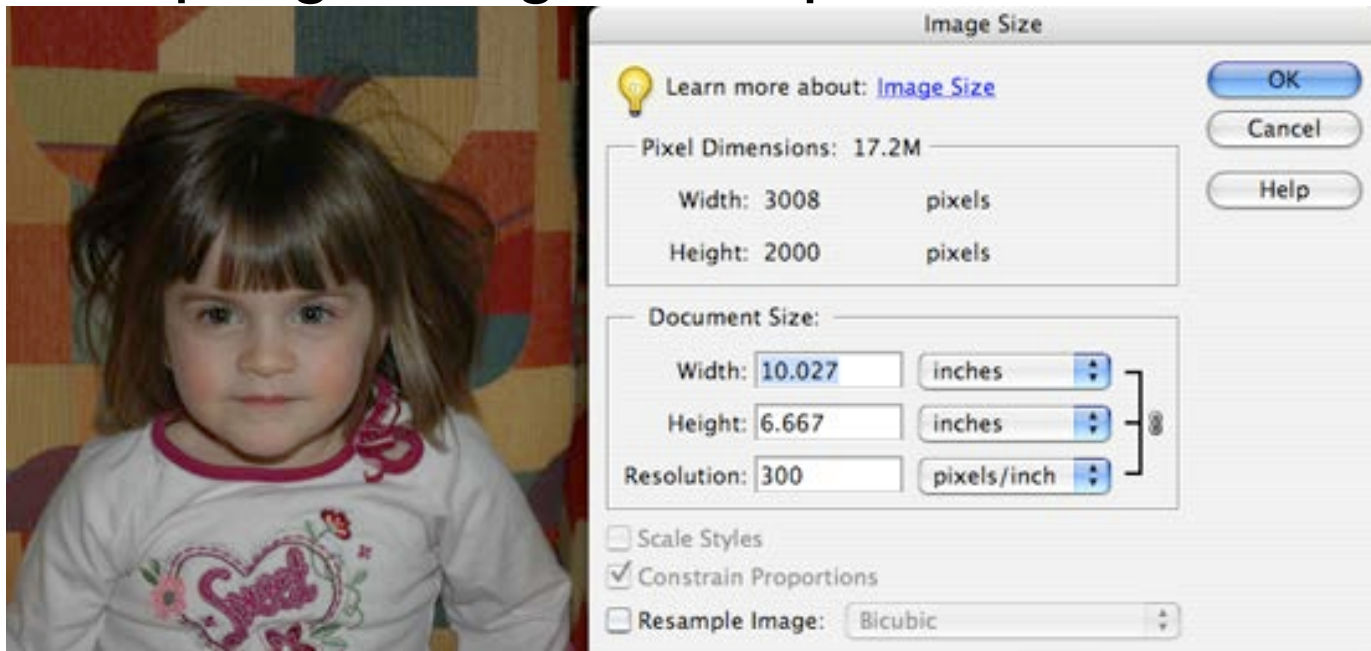

Crop & resize # of pixels

- Crop tool
 - Δεν υπάρχει περιορισμός
 - Aspect ratio > select size (5 x 7 in)
- Image > Resize > Image size dialog box
 - Resampling changes # of pixels

Αφαίρεση σημαδιών

- Eraser
- Clone
- Healing brush
- Red eye removal