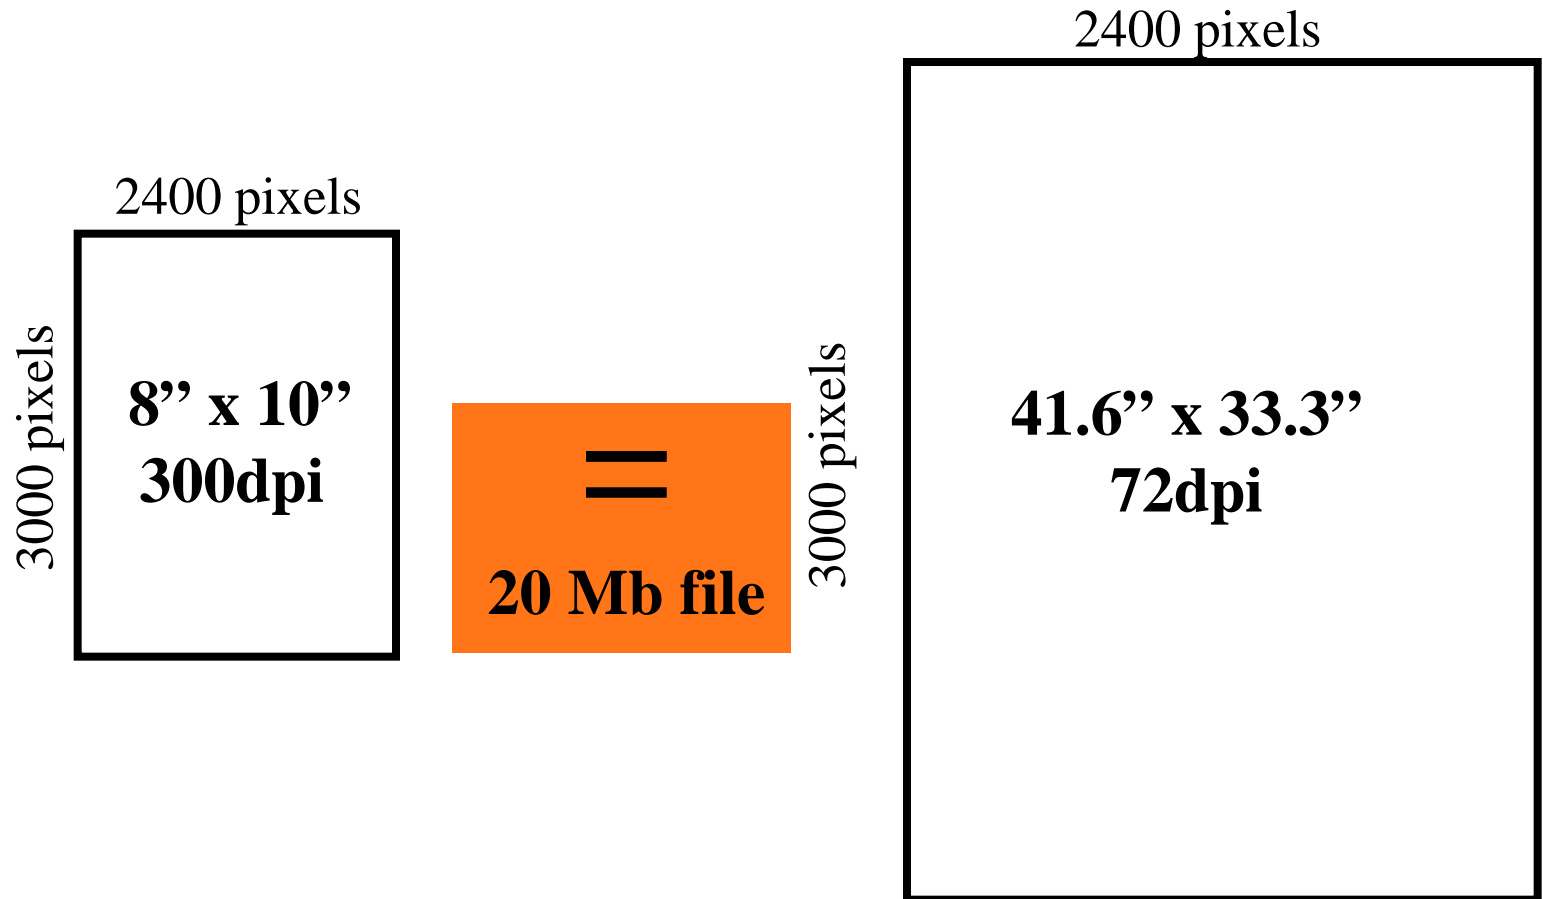

Τι είναι η ανάλυση

- Pixels ανα ίντσα
- Όροι όπως dpi (dots per inch) ppi (pixels per inch) είναι το ίδιο πράγμα.
- **Περισσότερα pixels ανα ίντσα = Μεγαλύτερη ανάλυση = Περισσότερη λεπτομέρεια**
- **Επίσης = Μεγαλύτερα αρχεία!**

72 dpi

150 dpi

Ανάλυση & μέγεθος αρχείου είναι ευθέως ανάλογα

Ανάλυση & μέγεθος αρχείου είναι ευθέως ανάλογα

20 Mb file

>

1.2 Mb file

Γιατι να θέλω μικρό μέγεθος αρχείου?

300

Μια ικανοποιητική ανάλυση για πολλές
χρήσεις

Problem with publication

PowerPoint or web εικόνα

– 10” x 7.5” @ 96 dpi 1.98 MB

Εικόνα για έντυπα μέσα

– 6” x 4” @ 300 dpi 6.18 MB

**Δεν μπορείς να χρησιμοποιήσεις εικόνες
web για δημοσίευση σε έντυπα μέσα**

Αλλαγή μεγέθους μέσα από προγράμματα

- Αλλαγή μεγέθους προς τα κάτω μέσα από το Photoshop

4 x 6	4 x 6
300 dpi	150 dpi
6.18 MB	3 MB

Πολύ σύνηθες

- Αλλαγή μεγέθους προς τα πάνω

4 x 6	8 x 10
300 dpi	300 dpi
6.18 MB	20 MB