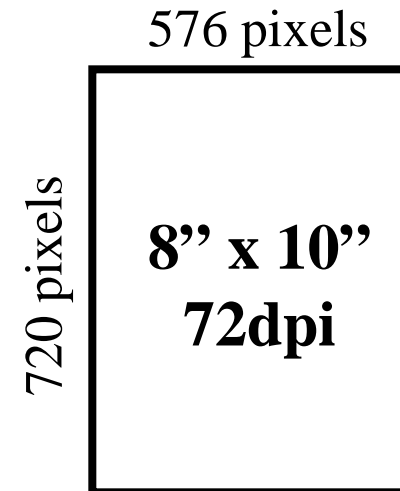

72 dpi

150 dpi

Ανάλυση & μέγεθος αρχείου είναι ευθέως ανάλογα

Ανάλυση & μέγεθος αρχείου είναι ευθέως ανάλογα

20 Mb file

>

1.2 Mb file

Γιατι να θέλω μικρό μέγεθος αρχείου?

bigger is not always better

Ανάλυση

Περισσότερη ανάλυση από ότι χρειάζεται είναι ανεπιθύμητη

Ανάλυση

Ύψος x
Πλάτος

Pixels ανα
ίντσα

Μέγεθος
αρχείου

Η μεγάλη ανάλυση δεν είναι πάντοτε επιθυμητή

4" x 6"	300	6.18 MB
---------	-----	---------

5" x 7"	300	9.01 MB
---------	-----	---------

8" x 10"	300	20.6 MB
----------	-----	---------

Τι γίνεται αν δεν γνωρίζω
πως θα χρησιμοποιήσω τις
φωτογραφίες μου;...

300

Μια ικανοποιητική ανάλυση για πολλές
χρήσεις

Problem with publication

PowerPoint or web εικόνα

– 10” x 7.5” @ 96 dpi 1.98 MB

Εικόνα για έντυπα μέσα

– 6” x 4” @ 300 dpi 6.18 MB

**Δεν μπορείς να χρησιμοποιήσεις εικόνες
web για δημοσίευση σε έντυπα μέσα**